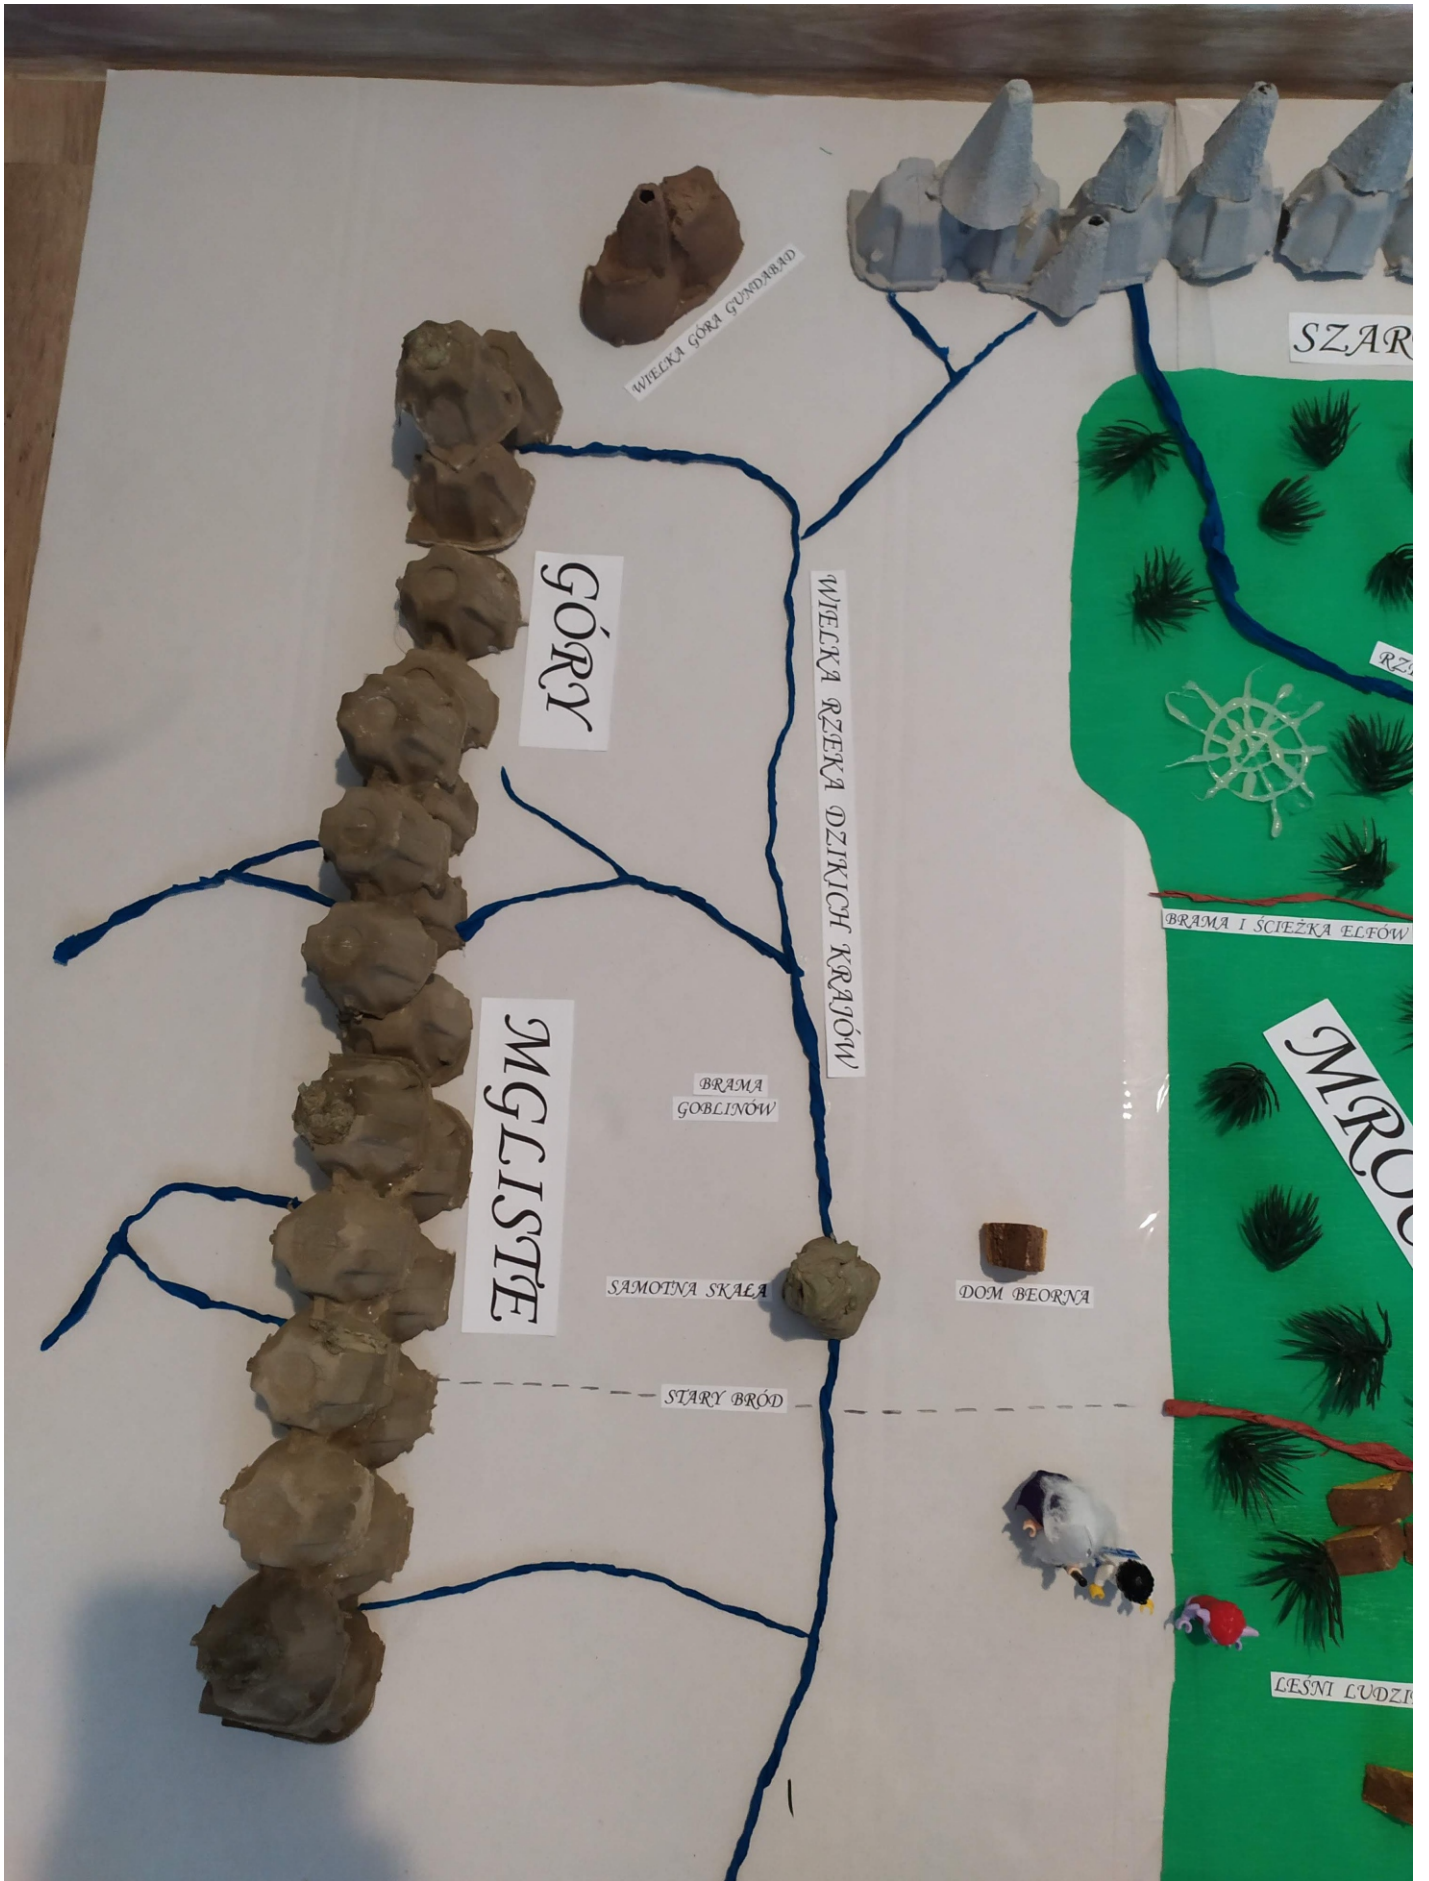

BRAMA
GOBLINÓW

SAMOTNA SKAŁA

STARY BRÓD

RZEKA LIESNA

PAŁAC KRÓLA ELFÓW

BRAMA I SCIEŻKA ELFÓW

WIEŻA WIELKIEJ WODY

MRO CZNA

GÓRY MRO CZNEJ PUSZCZY

STARA DROGA LIESNA

LEŚNI LUDZIE

DZIKIE
KRAJE

SAMOTNA GÓRA

DŁUGIE JEZIORO
ESGAROTY

BRAMA RZĘKI

SZARE GÓRY

ZWIĘDŁE WRZOSOWISKA

KRAJ SPUSTOSZONY
PRZEZ SMAGA

RZEKA LEŚNA

PALAC KRÓLA ELFÓW

SAMOTNA GÓRA

DEWIE JEZIORO
ESGAROTH

BRAMA I ŚCIEŻKA ELFÓW

ZACZAROWANA RZEKA

BYSTRA RZEKA

MROCZNA

GÓRY MROCZNEJ PUSZCZY

STARA DROGA LEŚNA

PUSZCZA

LEŚNI LUDZIE

DZIKIE