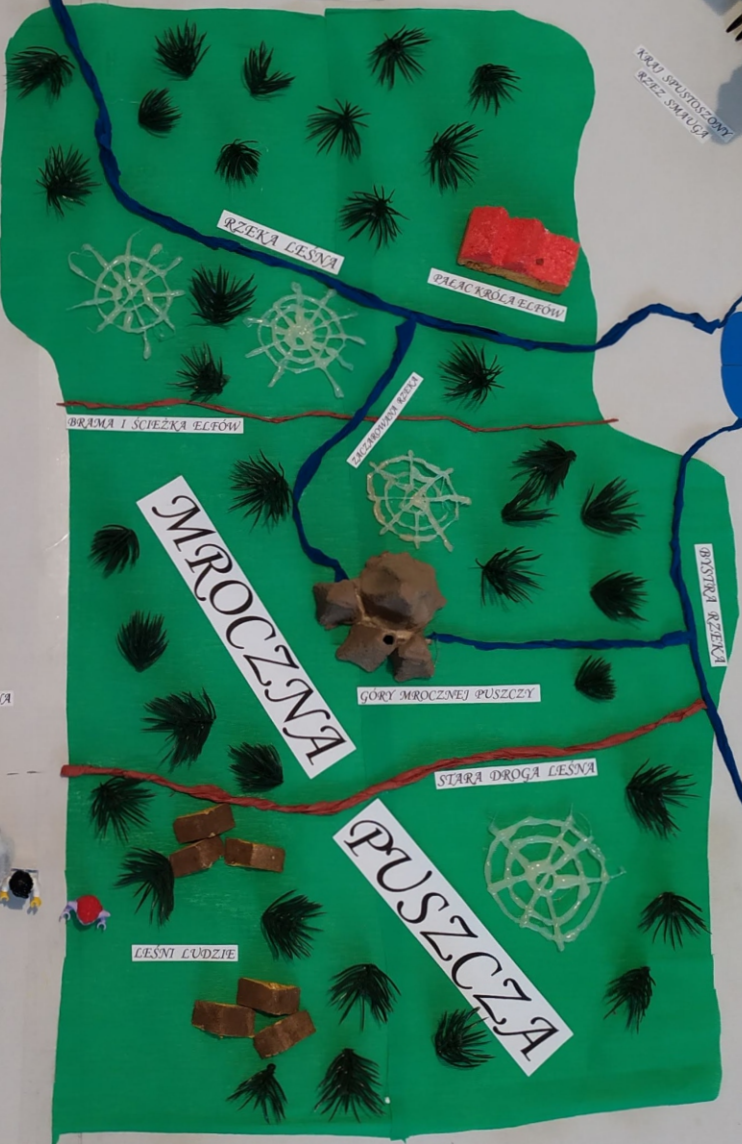

Mapa wielkości 1mx1m

SZARE GÓRY

ZWIĘDŁE WRZOSOWISKA

KRAJ SPUSTOSZONY
RZEZ-SMARCZY

WIELKA GÓRA CUDOBIAŁA

GÓRY

WIELKA RZĘKA DZIKICH KRAJOW

MGLISTE

BRAMA
GOBLINÓW

SAMOTNA SKAŁA

STARY BRÓD

RZEKA LIESNA

PAŁAC KRÓLA ELFÓW

BRAMA I SCIEŻKA ELFÓW

WIEŻA WIELKIEJ WODY

MRO CZNA

ZWIĘDŁE WRZOSOWISKA

KRAJ SPUSTOSZONY
PRZEZ SMAGA

RZEKA LEŚNA

PALAC KRÓLA ELFÓW

SAMOTNA GÓRA

DEWIE JEZIORO
ESGAROTH

BRAMA I ŚCIEŻKA ELFÓW

ZACZAROWANA RZEKA

BYSTRA RZEKA

MROCZNA

GÓRY MROCZNEJ PUSZCZY

STARA DROGA LEŚNA

PUSZCZA

LEŚNI LUDZIE

DZIKIE