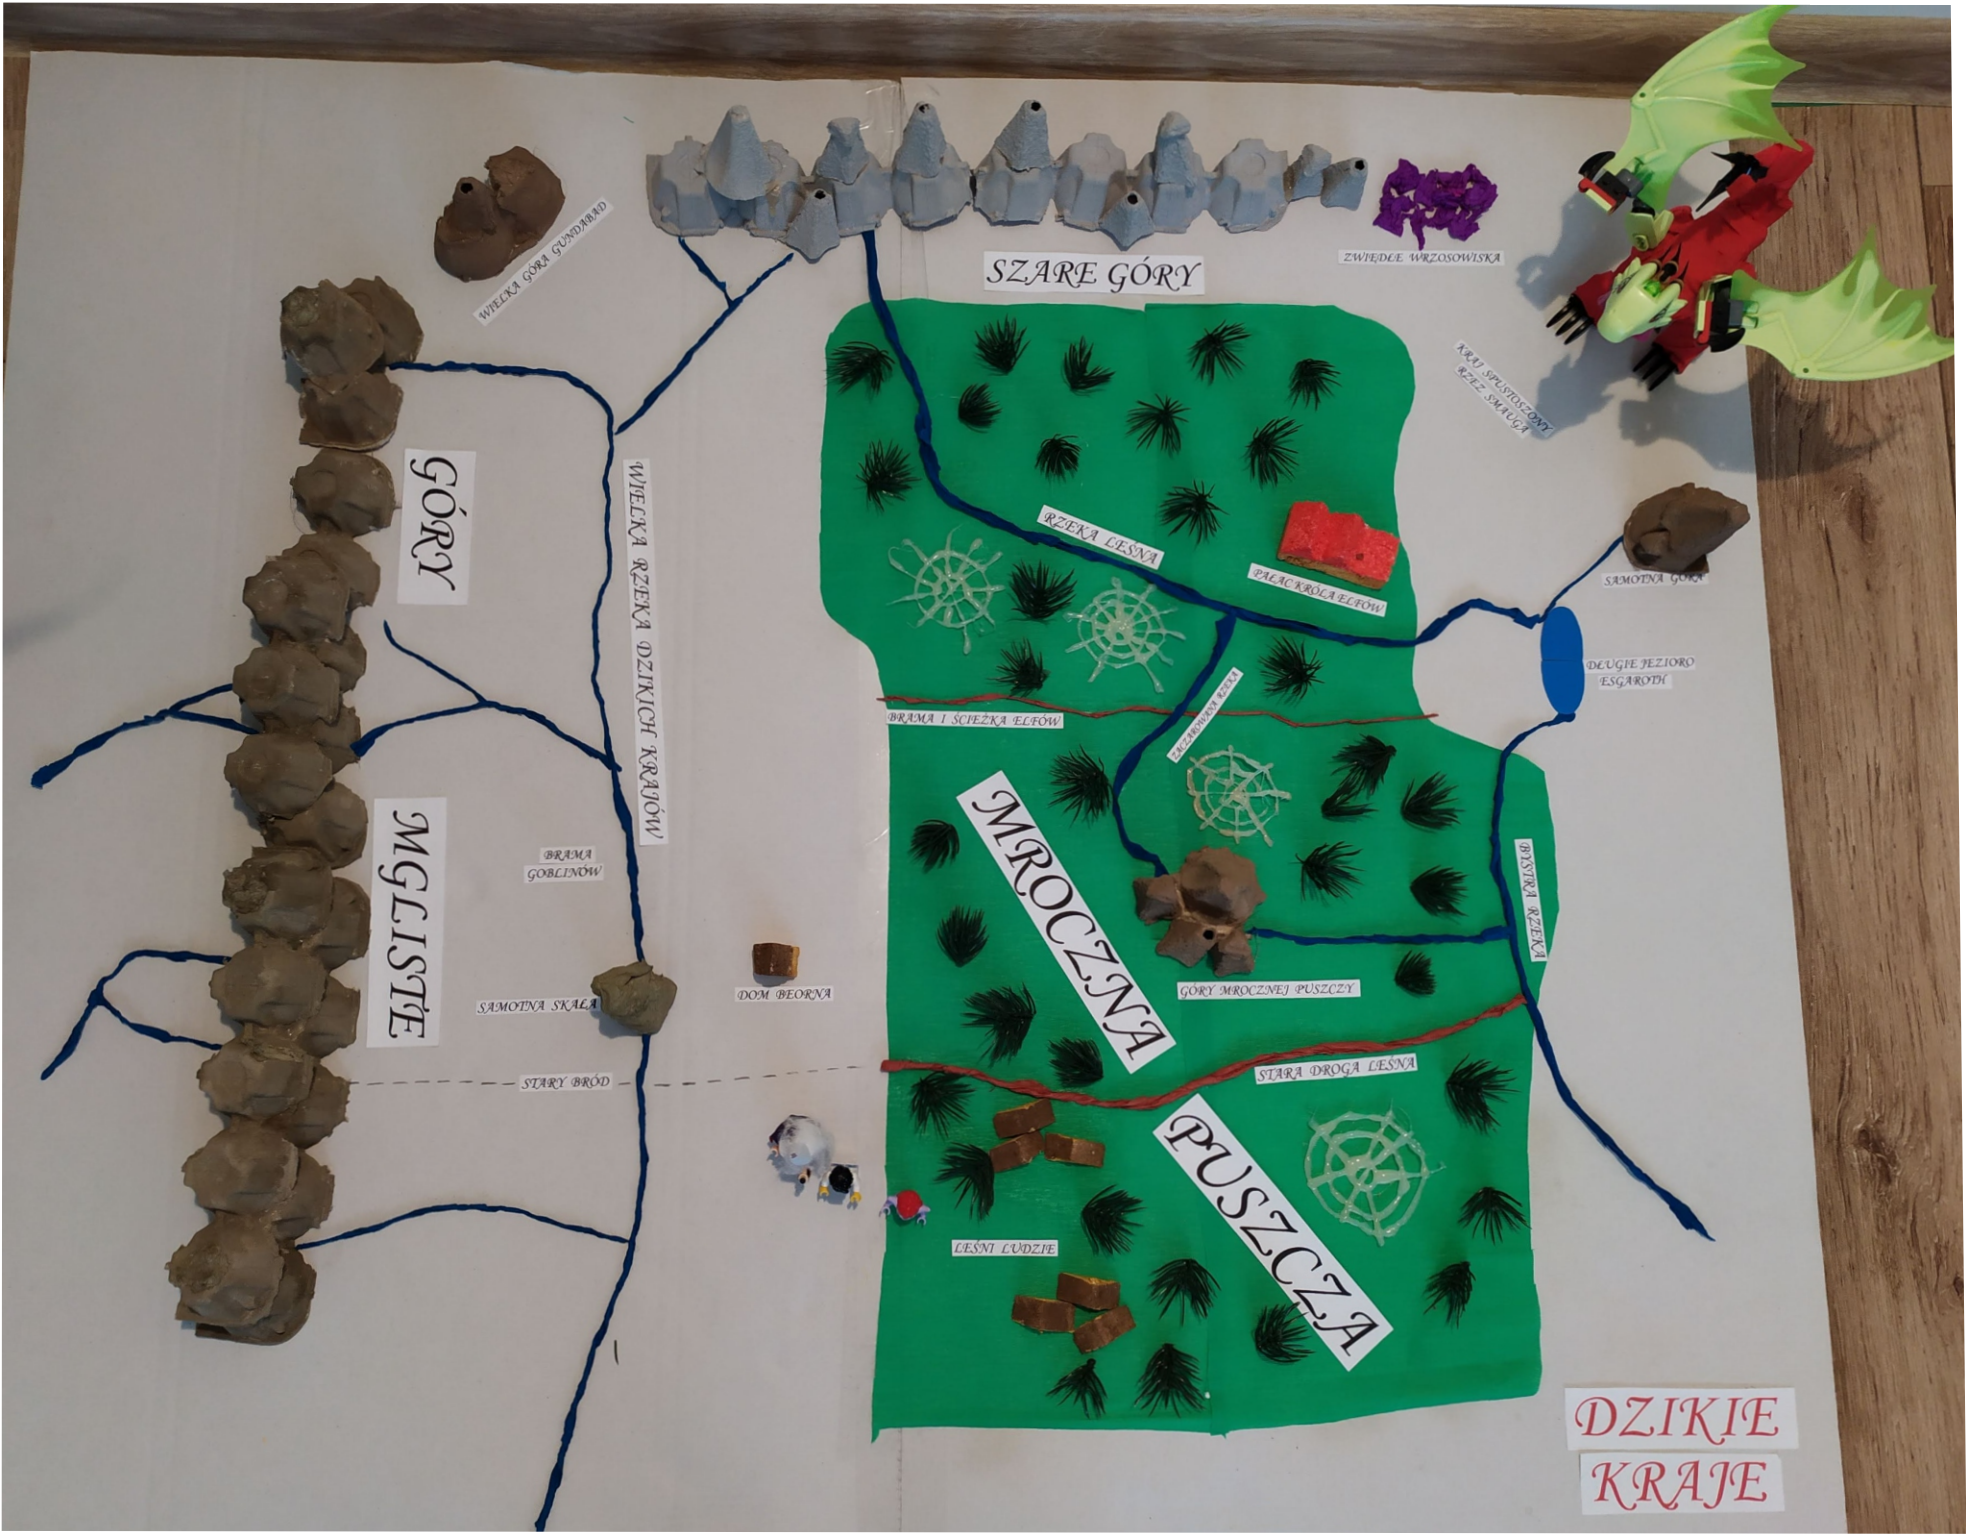

SZARE GÓRY

ZWIĘDŁE WRZOSOWISKA

KRAJ SPUSTOSZONY
RZEZ-SMARCZY

WIELKA GÓRA CUDOBIAŁA

GÓRY

WIELKA RZĘKA DZIKICH KRAJOW

MGLISTE

BRAMA
GOBLINÓW

SAMOTNA SKAŁA

STARY BRÓD